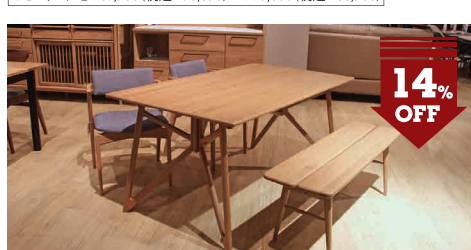

10-13% OFF
マットレス 日本製
オンリーワンのオリジナル開発マットレスが特徴に! 6.5インチの並行配列と交互配列のポケットコイルを採用。ウレタンにはGTF40を使用。比重は40kg、通常20kg以下。
このマットレスをお買い求めのお客様は、当社指定のベッドフレームをお安くご提供できます!
●ウレタン (GTF40)
●6.5インチ フリーテックコイル
●交互配列

シングルマットレス
¥105,000(税込 ¥115,500)を
¥92,000(税込 ¥101,200)
+
シングルベッドフレーム
¥39,900(税込 ¥43,890)を
¥20,000(税込 ¥22,000)
+
セミダブルマットレス
¥117,000(税込 ¥128,700)を
¥102,000(税込 ¥112,200)
+
セミダブルベッドフレーム
¥44,900(税込 ¥49,390)を
¥25,000(税込 ¥27,500)
同時購入 ¥112,000(税込 ¥123,200)
同時購入 ¥127,000(税込 ¥139,700)

ダブルマットレス
¥129,000(税込 ¥141,900)を
¥112,000(税込 ¥123,200)
+
ダブルベッドフレーム
¥49,900(税込 ¥54,890)を
¥30,000(税込 ¥33,000)
同時購入 ¥178,900(税込 ¥196,790)を
同時購入 ¥142,000(税込 ¥156,200)