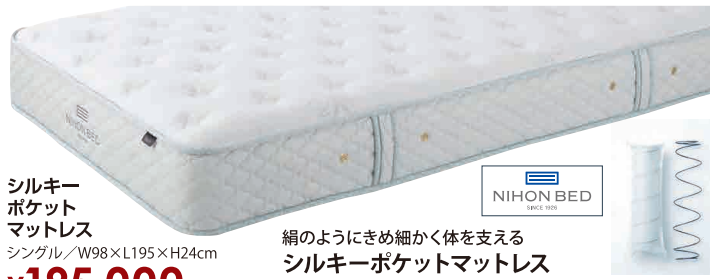

シルキー
ポケット
マットレス
シングル/W98×L195×H24cm
¥195,000
(税込 ¥214,500)

セミダブル/¥215,000(税込 ¥236,500)
ダブル/¥235,000(税込 ¥258,500)
クイーン/¥255,000(税込 ¥280,500)
キング/¥315,000(税込 ¥346,500)

絹のようにきめ細かく体を支える
シルキーポケットマットレス

1200個(シングルサイズ)のポケットコイルは従来型の約2倍(当社比)。日本ベッドならではの超高密度構造です。睡眠中の体の動きにきめ細かく対応できるよう、千鳥組みに密着させたコイル同士をあえて接着していません。身体的メンテナンスにすぐれたマットレスです。

オンリーワンのオリジナル開発マットレスの最高グレード。浮遊感のある極上の寝心地をお約束します。

- ■コイルには7.5インチの交互配列のアーワークラスを採用。
- ■ウレタンにはGTF75を使用。比重は75kgの最高級クラスのウレタンを採用。

砂時計の形をした特殊なスプリング