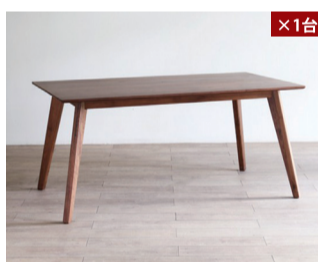

ローボード
W180×D43×H38cm **¥129,000**+税

ウォールナット無垢の
天板を使用した、
重厚なセンターテーブル。
スリキリとしたスチールの
脚がついているので、
モダン、ナチュラルの
どちらにも合わせやすい。

センターテーブル
W110×D60×H40cm
¥77,000+税

2 ダイニング

テーブル1台、チェア2脚、ベンチ1脚
ご購入で、通常価格170,500円(税抜)を

早期まとめ買いなら! **8%OFF**で

13,640円お得!
156,860円に!

ウォールナット無垢の質感ある
ダイニングテーブル。
斜めについている脚が
スタイリッシュな、
オンリーワン人気ナンバー1の
ダイニングテーブルです。

ダイニング
テーブル
W180×D85×H70cm
¥74,000+税

広めの座面が
ゆったり座れるチェアです。
角の無い滑らかな曲線のデザインは、
つつい撫でてしまいたくなるほど。
座面のカラーは5色から、
材種はホワイトオーク材と
ウォールナット材から選べます。